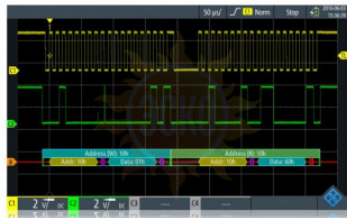

# Синхронизация и декодирования последовательных данных I2C/SPI

### Описание Rohde & Schwarz RTH-K1

Синхронизация и декодирование последовательных данных I2C/SPI

© 2012-2025, ЭСКО  
Контрольно измерительные  
приборы и оборудование

ТЕЛЕФОН В МОСКВЕ  
+7 (495) 258-80-83