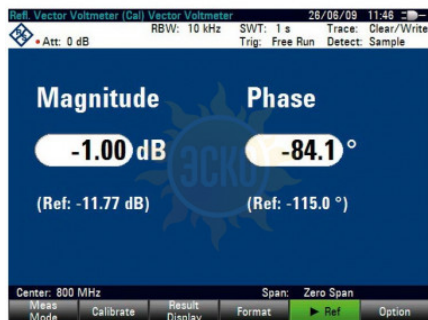

Артикул: 1304.5658.02

Векторный вольтметр (только для моделей .24/.28)