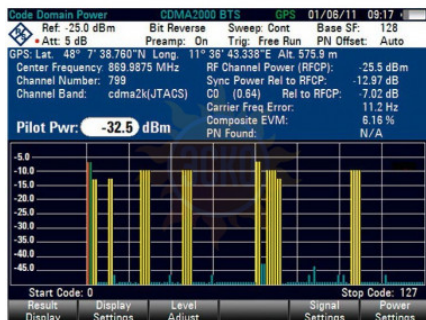

Анализ сигналов базовых станций CDMA2000 в кодовой об

Описание Rohde & Schwarz FSH-K46E

Анализ сигналов базовых станций CDMA2000 в кодовой области (требуется R&S@FSH-K46)

© 2012-2025, ЭСКО
Контрольно измерительные
приборы и оборудование