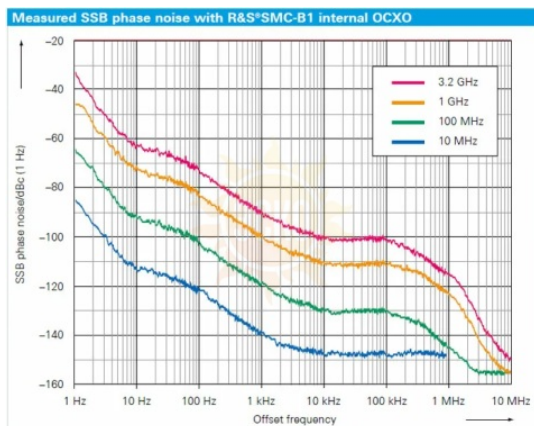

ТД «ЭСКО»
Точные измерения
— наша профессия!

ТЕЛЕФОН В МОСКВЕ

БЕСПЛАТНЫЙ ЗВОНОК

ЦЕНТРАЛЬНЫЙ ОФИС В МОСКВЕ

РАБОТАЕМ В БУДНИ С 9 ДО 18

Термостатированный опорный кварцевый генератор Rohde & Schwarz SMC-B1

Schwarz SMC-B1

Артикул: 1411.6705.02

Описание Rohde & Schwarz SMC-B1

Термостатированный опорный кварцевый генератор для генератора сигналов Rohde & Schwarz SMC.

СОВМЕСТИМОСТЬ

- Генератор сигналов Rohde & Schwarz SMC100A