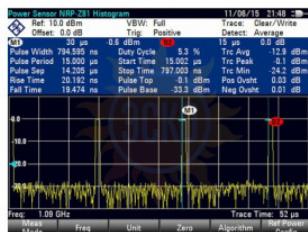

ТД «ЭСКО»
Точные измерения
— наша профессия!

ТЕЛЕФОН В МОСКВЕ

БЕСПЛАТНЫЙ ЗВОНОК

ЦЕНТРАЛЬНЫЙ ОФИС В МОСКВЕ

РАБОТАЕМ В БУДНИ С 9 ДО 18

ные измерения с помощью датчика мощности Rohde &

Schwarz ZVH-K29

Артикул: 1304.0491.02

Описание Rohde & Schwarz ZVH-K29

Измерение пульса с датчиком мощности. Широкополосный датчик мощности позволяет оборудовать R&S@ZVH пиковой мощностью и основными параметрами импульсов до 44 ГГц .

СОВМЕСТИМОСТЬ