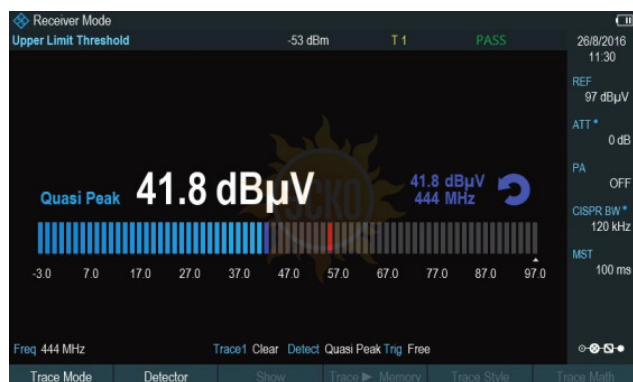

Артикул: 1321.0621.02

Описание Опция режима приемника Rohde & Schwarz FPH-K43

Опция режима приемника FPH-K43 позволяет выполнять диагностику ЭМП с помощью взвешивающих детекторов, например, квазипикового детектора.