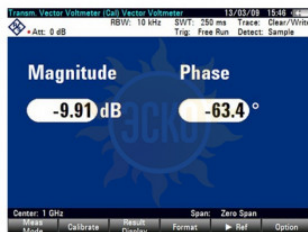

ТД «ЭСКО»
Точные измерения
— наша профессия!

ТЕЛЕФОН В МОСКВЕ

БЕСПЛАТНЫЙ ЗВОНОК

ЦЕНТРАЛЬНЫЙ ОФИС В МОСКВЕ

РАБОТАЕМ В БУДНИ С 9 ДО 18

ние для измерения с помощью векторного вольтметра Rohde

& Schwarz ZVH-K45

Артикул: 1309.6998.02

Описание Rohde & Schwarz R&S@ZVH-K45

Векторный вольтметр ZVH-K45 для анализаторов Rohde & Schwarz.

СОВМЕСТИМОСТЬ

- Анализатор кабелей и антенн Rohde & Schwarz ZVH

© 2012-2025, ЭСКО
Контрольно измерительные
приборы и оборудование