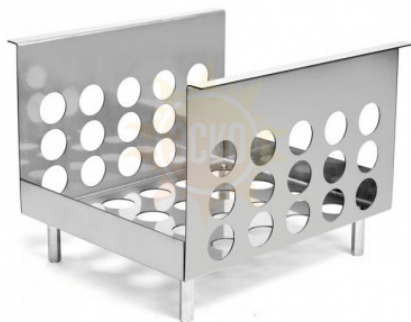

В1

Описание Termex BT25-K

BT25-K Корзина

Предназначена для размещения во внутренней ванне жидкостного термостата BT25 или BT25-2 форм с образцами при проведении испытаний тампонажных цементов в соответствии с ГОСТ 26798.2.

Вентиляционные отверстия — для лучшей конвекции теплоносителя.

ТЕХНИЧЕСКИЕ ХАРАКТЕРИСТИКИ

Размер рабочей зоны Ш×Г×В	290×250×140 мм
Масса	2,5 кг

КОМПЛЕКТ ПОСТАВКИ

- 1 Крышка
- 2 Корзина
- 3 Паспорт

© 2012-2025, ЭСКО
Контрольно измерительные
приборы и оборудование