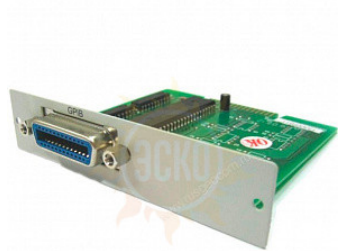

Артикул: GPIB (330XF)

Описание АКИП GPIB (330XF)

Съемный модуль интерфейса GPIB для шасси F-серий и электронных нагрузок АКИП-1301...-1316, АКИП-1323...-1333.

Характеристики АКИП GPIB (330XF)

Параметры	Значение
Совместимость	АКИП-1301...-1316, АКИП-1323...-1333
Интерфейс	GPIB