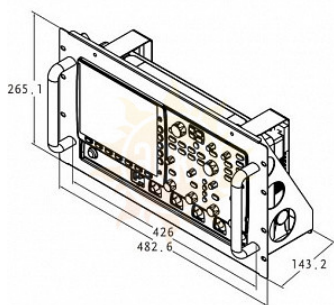

Артикул: 00-0008791

Описание Опция GW INSTEK GRA-411

Комплект для монтажа осциллографов серии GDS-73xxx в 19" стойку (вертикальный размер 6U).

Характеристики Опция GW INSTEK GRA-411

Параметры	Значение
Совместимость	серия GDS-73xxx
Монтаж	19" стойка (вертикальный размер 6U)