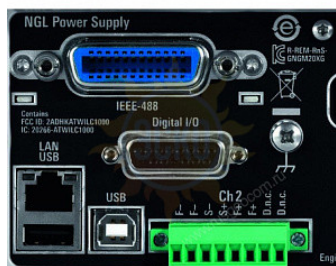

Артикул: 3652.6356.02

Описание R&S NGL B-105

Интерфейс IEEE-488 Rohde&Schwarz B-105 для источников питания NGL201 и NGL202 - опция

Купить интерфейс IEEE-488 Rohde&Schwarz NGL B-105, а также получить консультацию специалистов вы можете в нашем магазине , по телефону или непосредственно на сайте с помощью формы обратной связи или онлайн-консультанта.