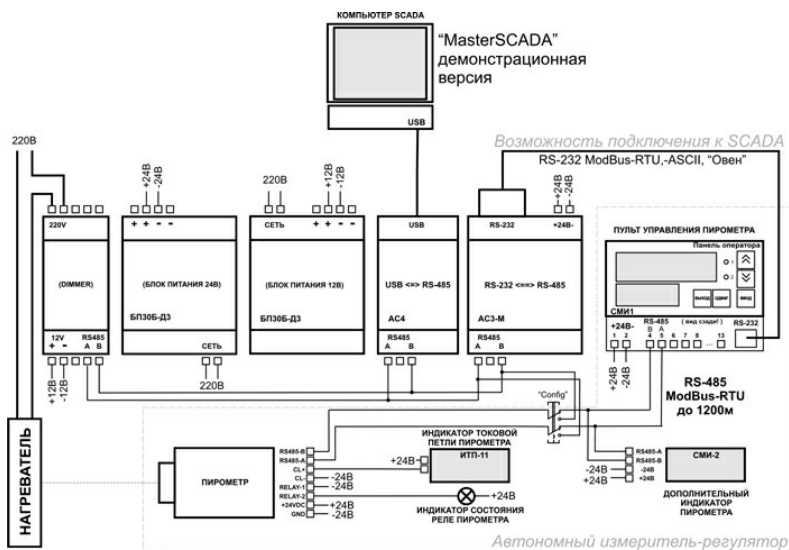

Пример возможных вариантов подключений (аналоговый и цифровой интерфейс, возможность подключения различных устройств для индикации и регулирования, интеграция в систему SCADA) представлен ниже:

Рис. 1. Схема демонстрационного стенда

ТЕХНИЧЕСКИЕ ХАРАКТЕРИСТИКИ ИНФРАКРАСНОГО ПИРОМЕТРА КЕЛЬВИН RXR 1600 (A33)

Параметр	Значение
Диапазон измерения температуры	+500...+1600°C
Диапазон рабочих температур	-40...+70°C
Погрешность измерения	1%+1°C
Время измерения	0,15 сек
Разрешение	1°C
Показатель визирования	1 : 200
Прицеливание	двойной лазерный целеуказатель
Диапазон установки излучательной способности	0,01 ... 1,00
Спектральный диапазон	1,0 - 1,6 мкм
Уровень пылевлагозащитненности	IP65

Выходной цифровой интерфейс	RS-485
Релейный выход	есть
Выходной аналоговый интерфейс	4...20мА
Габаритные размеры	133x46.5x40 мм
Масса прибора	0,2 кг

КОМПЛЕКТ ПОСТАВКИ КЕЛЬВИН RXR 1600 (А33)

№	Наименование	Количество
1	Инфракрасный пирометр Кельвин RXR 1600 (А33)	1
2	Сетевой блок питания	1
3	Кронштейн	1
4	Руководство по эксплуатации	1
5	Паспорт	1