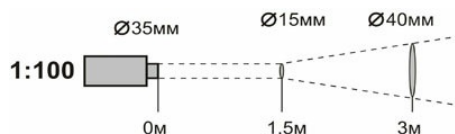

Ра:

НАЗНАЧЕНИЕ ИНФРАКРАСНОГО ПИРОМЕТРА КЕЛЬВИН КОМПАКТ 1000 Д С ПУЛЬТОМ АРТО (А28)

ИК-пирометр **Кельвин-АРТО** является стационарным измерителем температуры для промышленного применения в прочном металлическом корпусе. Имеет двухблочное исполнение: пульт управления, ИК-датчик, соединительный кабель 3 м, выход RS 232, токовый выход, установка коэффициента излучения, установка порога, контакты реле для управления исполнительными устройствами.

Инфракрасный пирометр **Кельвин Компакт 1000 Д (А28)** предназначен для бесконтактного измерения температуры поверхности. Применяется для контроля теплового режима оборудования, для точного измерения температуры в технологических процессах металлургии, машиностроения, нефтехимии, железной дороги.

Рис. 1. Показатель визирования датчика: 1:100

По отдельному заказу возможно изготовление приборов с "коротким фокусом".

- **CF1:** При наводке на расстояние 300 мм от пирометра диаметр пятна контроля составит 3 мм;
- **CF2:** При наводке на расстояние 700 мм от пирометра диаметр пятна контроля составит 7 мм.

ТЕХНИЧЕСКИЕ ХАРАКТЕРИСТИКИ ИНФРАКРАСНОГО ПИРОМЕТРА КЕЛЬВИН КОМПАКТ 1000 Д С ПУЛЬТОМ АРТО (А28)

Параметр	Значение
Диапазон измерения температуры	-50°...+1000°С
Диапазон рабочих температур	-40°...+70°С
Погрешность измерения	1%+1°С
Время измерения	1 сек
Разрешение	1°С
Показатель визирования	1 : 100
Диапазон установки излучательной способности	0,01 ... 1,00
Спектральный диапазон	8 - 14 мкм
Уровень пылевлагозащитности	IP65
Интерфейс	RS232 Токовая петля 4-20 мА
Реле	коммутируемый постоянный ток 0,2 А постоянный ток через замкнутые контакты 0,5 А коммутируемое напряжение 30 В коммутируемая мощность 3 ВА
Стандартная длина линии связи датчик-пульт	3 м (максимальная длина : 20 м)
Габаритные размеры	120x120x60мм