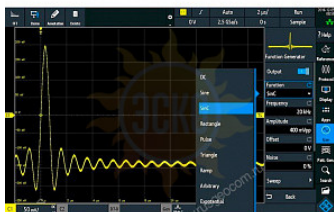

ТД «ЭСКО»
Точные измерения
— наша профессия!

ТЕЛЕФОН В МОСКВЕ

БЕСПЛАТНЫЙ ЗВОНОК

ЦЕНТРАЛЬНЫЙ ОФИС В МОСКВЕ

РАБОТАЕМ В БУДНИ С 9 ДО 18

Генератор сигналов и 4-битных цифровых последовательностей для R&S®RTM3000

Генератор сигналов и 4-битных цифровых последовательностей для R&S®RTM3000

Артикул: 1335.8994.02

Описание Rohde & Schwarz RTM-B6

Генератор сигналов произвольной формы и тестовых последовательностей Rohde & Schwarz RTM-B6 .

Характеристики Rohde & Schwarz RTM-B6

	Rohde & Schwarz RTM-B6
Совместимость	для осциллографов RTC3000
Количество каналов	1 аналоговый и 4 цифровых
Частота	14 bit
Полоса пропускания	50kHz , 250 MSa/s

© 2012-2025, ЭСКО
Контрольно измерительные
приборы и оборудование