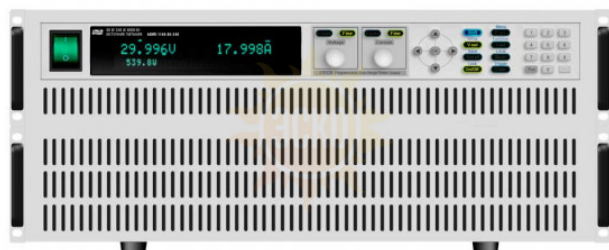

Артикул: АКИП-1149-500-40

На
То
Мо
На
В
То
Мо
Вт
Ко
ка
Ко
ка
Фи
ка
Ре
на
За
КЗ
Ди
уп
По
ПК

ОСОБЕННОСТИ ИСТОЧНИКА ПИТАНИЯ ПОСТОЯННОГО ТОКА АКИП-1149-500-40:

- Один канал: выходное напряжение до 500 В, выходной ток до 40 А, макс. мощность до 6000 Вт;
- Режим стабилизации тока, напряжения и мощности;
- Защита от перенапряжения, от перегрузки по току, по мощности и от перегрева;
- Регулируемое время нарастания тока и напряжения;
- Высокое разрешение до 10 мВ/ 10 мА;
- Автовыбор выходного диапазона;
- Возможность параллельного (до 8) объединения для увеличения выходной мощности;
- Создание и воспроизведение тестовых последовательностей без использования ПК;
- Подключение удаленной нагрузки по 4-х проводной схеме;
- Интерфейс аналогового управления;
- Интерфейсы: CAN, RS-232, GPIB, USB, LAN;
- Вакуумно-флуоресцентный индикатор тока и напряжения;
- Интеллектуальное управление вентилятором охлаждения;
- Исполнение корпуса для встраивания в стойку 19.

Характеристики АКИП-1149-500-40

Максимальное напряжение 1 канал	500 В
Максимальный ток 1 канал	40 А
Максимальная мощность	6 000 Вт
Тип преобразования	Импульсный
Возможность программирования	Да
ДУ (интерфейс)	RS-232, CAN, LAN, USB, опция - GPIB
19" форм фактор	да

Особенности	Дискретность установки до 100 мВ/ 10 мА. Возможность последовательного (до 2) и параллельного (до 8) объединения для увеличения выходной мощности. Создание и воспроизведение тестовых последовательностей без использования ПК. Подключение удаленной нагрузки по 4-х проводной схеме.
-------------	---