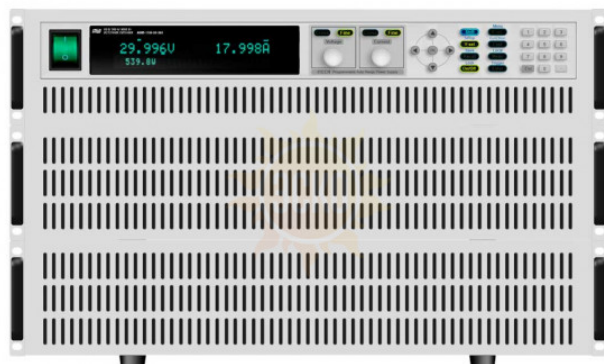

ТД «ЭСКО»
Точные измерения
— наша профессия!

50 ТЕЛЕФОН В МОСКВЕ
+7 (495) 258-80-83

БЕСПЛАТНЫЙ ЗВОНОК
8 800 350-70-37

ЦЕНТРАЛЬНЫЙ ОФИС В МОСКВЕ
ул. ГИЛЯРОВСКОГО, ДОМ 51

РАБОТАЕМ В БУДНИ С 9 ДО 18
ZAKAZ@ESKOMP.RU

Артикул: 00-0005824

На
То
Мо
На
В
То
Мо
Вт
Ко
ка
Ко
ка
Фи
ка
За
КЗ
Ди
уп
По
ПК

ОСОБЕННОСТИ ИСТОЧНИКА ПИТАНИЯ ПОСТОЯННОГО ТОКА АКИП-1150-500-60:

- Один канал: выходное напряжение до 500 В, выходной ток до 60 А, макс. мощность до 9000 Вт;
- Режим стабилизации тока, напряжения и мощности;
- Защита от перенапряжения, от перегрузки по току, по мощности и от перегрева;
- Регулируемое время нарастания тока и напряжения;
- Высокое разрешение до 10 мВ/ 10 мА;
- Автовыбор выходного диапазона;
- Возможность параллельного (до 8) объединения для увеличения выходной мощности;
- Создание и воспроизведение тестовых последовательностей без использования ПК;
- Подключение удаленной нагрузки по 4-х проводной схеме;
- Интерфейс аналогового управления;
- Интерфейсы: CAN, RS-232, GPIB, USB, LAN;
- Вакуумно-флуоресцентный индикатор тока и напряжения;
- Интеллектуальное управление вентилятором охлаждения;
- Исполнение корпуса для встраивания в стойку 19.

Характеристики АКИП-1150-500-60

Максимальное напряжение 1 канал	500 В
Максимальный ток 1 канал	60 А
Максимальная мощность	9 000 Вт
Тип преобразования	Импульсный
Возможность программирования	Да
ДУ (интерфейс)	RS-232, CAN, LAN, USB, опция - GPIB
19" форм фактор	да
Особенности	Дискретность установки до 10 мВ/ 10 мА. Возможность последовательного (до 2) и параллельного (до 8) объединения для увеличения выходной мощности. Создание и воспроизведение тестовых последовательностей без использования ПК. Подключение удаленной нагрузки по 4-х проводной схеме.