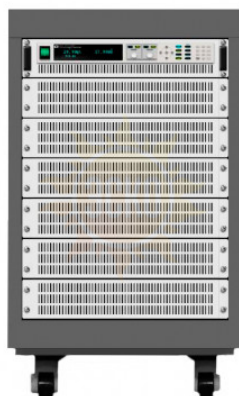

Артикул: АК ИП-1152-200-300

На
То
Мо
На
В
То
Мо
Вт
Ко
ка
Ко
ка
Фи
ка
Ре
на
За
КЗ
Ди
уп
По
ПК

ОСОБЕННОСТИ ИСТОЧНИКА ПИТАНИЯ ПОСТОЯННОГО ТОКА АК ИП-1152-200-300:

- Один канал: выходное напряжение до 200 В, выходной ток до 300 А, макс. мощность до 15 кВт;
- Режим стабилизации тока, напряжения и мощности;
- Защита от перенапряжения, от перегрузки по току, по мощности и от перегрева;
- Регулируемое время нарастания тока и напряжения;
- Высокое разрешение до 10 мВ/ 10 мА;
- Автовыбор выходного диапазона;
- Возможность последовательного (до 2) и параллельного (до 8) объединения для увеличения выходной мощности;
- Создание и воспроизведение тестовых последовательностей без использования ПК;
- Подключение удаленной нагрузки по 4-х проводной схеме;
- Интерфейс аналогового управления;
- Интерфейсы: CAN, RS-232, GPIB, USB, LAN;
- Вакуумно-флуоресцентный индикатор тока и напряжения;
- Интеллектуальное управление вентилятором охлаждения;
- Исполнение корпуса для встраивания в стойку 19.

Характеристики АК ИП-1152-200-300

Максимальное напряжение 1 канал	200 В
Максимальный ток 1 канал	300 А
Максимальная мощность	15 000 Вт
Тип преобразования	Импульсный
Возможность программирования	Да
ДУ (интерфейс)	RS-232, CAN, LAN, USB, Опция - GPIB
19" форм фактор	да