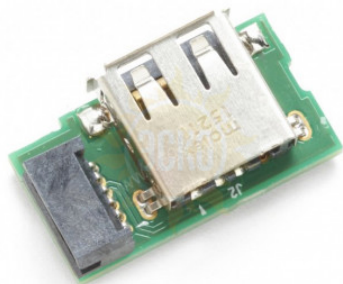

## Описание Fluke UA120

USB разъем адаптера Fluke UA120

© 2012-2025, ЭСКО  
Контрольно измерительные  
приборы и оборудование

ТЕЛЕФОН В МОСКВЕ  
**+7 (495) 258-80-83**