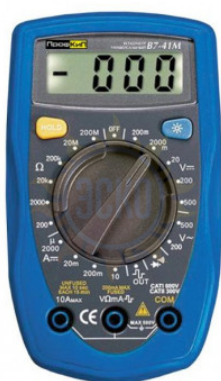

ТД «ЭСКО»
Точные измерения
— наша профессия!

М Вольтметр Универсальный

ТЕЛЕФОН В МОСКВЕ

БЕСПЛАТНЫЙ ЗВОНОК

ЦЕНТРАЛЬНЫЙ ОФИС В МОСКВЕ

ПРОМЫШЛЕННОГО РАЙОНА ПЕРОВОСКОГО, ДОМ 51

РАБОТАЕМ В БУДНИ С 9 ДО 18

ZAKAZ@ESKOMP.RU

Напряжение постоянное (В),
max _____

Напряжение переменное (В),
max _____

Постоянный ток
I _____

Сопротивление _____

Измерение True
RMS _____

Измерение
температуры _____

Измерение
сопротивления _____

Описание ПрофКиП В7-41М

- 3½ разрядный цифровой дисплей
- Измерение постоянного /переменного напряжения до: 500 В
- Измерение постоянного тока до: 10 А
- Измерение сопротивления до: 20 МОм
- Тест батарей: 1.5 В /9 В /12 В
- Диодный тест
- Питание: 9 В батарея типа 6F22
- Габариты, вес: 130x74x35 мм, 0.156 кг

Характеристики ПрофКиП В7-41М

Параметр	Значение
Разрядный цифровой дисплей	3½
Измерение постоянного напряжения	500 В
Измерение переменного напряжения	500 В
Измерение постоянного тока	10 А
Измерение сопротивления	20 МОм
Тест батарей	1.5 В /9 В /12 В
Диодный тест	Есть
Питание	9 В батарея типа 6F22
Габариты	130 x 74 x 35 мм
Вес	0.156 кг

Комплектация ПрофКиП В7-41М

№	Наименование	Количество
1.	Вольтметр универсальный ПрофКиП В7-41М	1