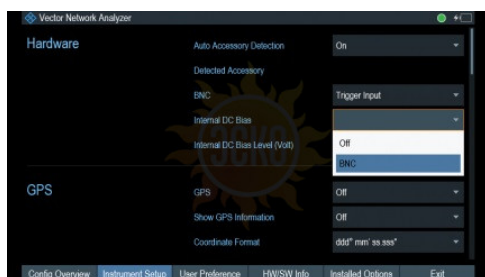

Артикул: 1334.6846.02

Описание Rohde & Schwarz ZNH-K10

Источник переменного напряжения смещения постоянного тока (лицензия на программное обеспечение) **ZNH-K10**.

Комплектация Rohde & Schwarz ZNH-K10

КОМПЛЕКТ ПОСТАВКИ ZNH-K10