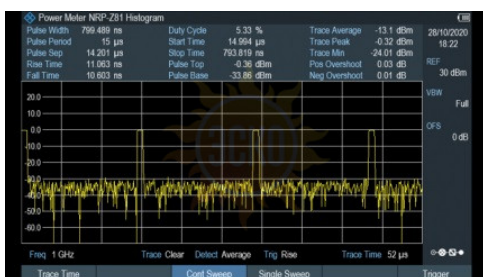

### Описание Rohde & Schwarz ZNH-K29

ZNH-K29 - ИМПУЛЬСНЫЕ ИЗМЕРЕНИЯ С ПОМОЩЬЮ ДАТЧИКА МОЩНОСТИ

© 2012-2025, ЭСКО  
Контрольно измерительные  
приборы и оборудование

ТЕЛЕФОН В МОСКВЕ  
**+7 (495) 258-80-83**