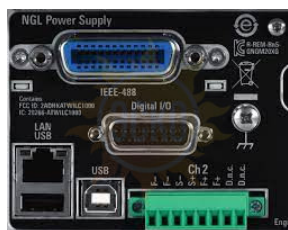

Артикул: 3652.6356.02

Описание Rohde Schwarz B-105

Интерфейс IEEE-488 Rohde&Schwarz B-105 для источников питания NGL201 и NGL202 - опция

© 2012-2025, ЭСКО
Контрольно измерительные
приборы и оборудование

ТЕЛЕФОН В МОСКВЕ
+7 (495) 258-80-83