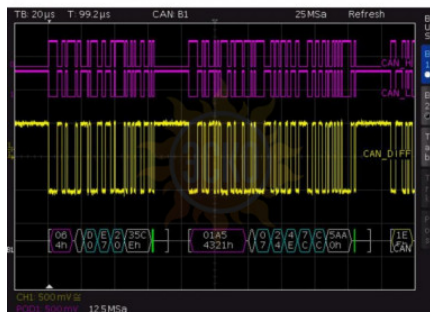

Артикул: 5800.2448.02

Описание Rohde & Schwarz HV112

- Анализ сигналов CAN и LIN в аналоговых и логических каналах

© 2012-2025, ЭСКО
Контрольно измерительные
приборы и оборудование

ТЕЛЕФОН В МОСКВЕ
+7 (495) 258-80-83