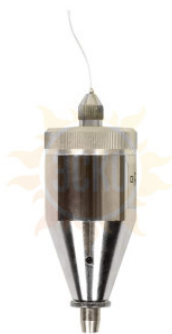

Артикул: 778039

Описание РГК ОМ-630

Отвес маркшейдерский РГК ОМ-630 со съёмными наконечником и шнуром. Вес 630 грамм

© 2012-2025, ЭСКО
Контрольно измерительные
приборы и оборудование

ТЕЛЕФОН В МОСКВЕ
+7 (495) 258-80-83