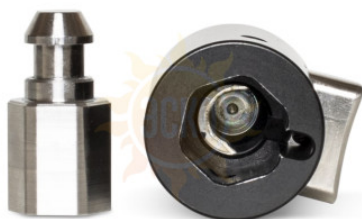

Артикул: 775175

Описание RGK QRA-3

Адаптер RGK QRA-3 является быстросъемным креплением для работы с геодезическим оборудованием.

© 2012-2025, ЭСКО
Контрольно измерительные
приборы и оборудование

ТЕЛЕФОН В МОСКВЕ
+7 (495) 258-80-83