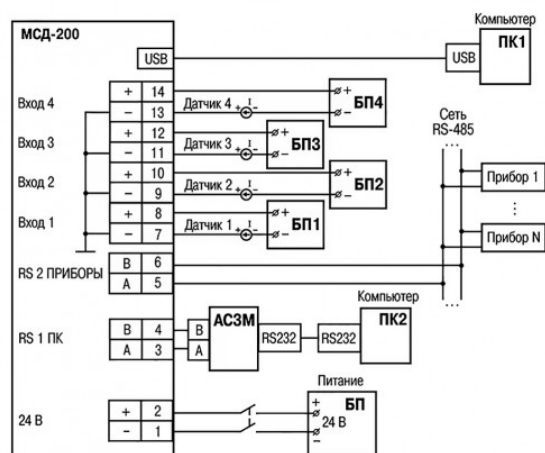

Потребляемая мощность, Вт, не более	5
Электрическая прочность изоляции, В	500
Максимальное число опрашиваемых каналов	64
Тип поддерживаемых карт памяти	MMC, SD, SDHC
Объем карты памяти, Гб, не более	32
Файловая система карты памяти	FAT
Тип файлов архива	*.CSV
Масса, кг, не более	0,5
Средний срок службы, лет	8
Температура окружающего воздуха, °С	-10...55
Габаритные размеры, мм	(22,5×106×120) +1

СХЕМА ПОДКЛЮЧЕНИЯ

индивидуальный выключатель

Внимание! Подключение напряжения питания к модулю рекомендуется осуществлять через

Комплектация ОВЕН МСД-200

1. 1 Прибор МСД-200
2. 2 Компакт-диск с ПО и документацией
3. 3 Паспорт и гарантийный талон
4. 4 Карта памяти SD16Gb
5. 5 Краткое руководство
6. 6 Руководство по эксплуатации
7. 7 Методика поверки (по требованию заказчика)