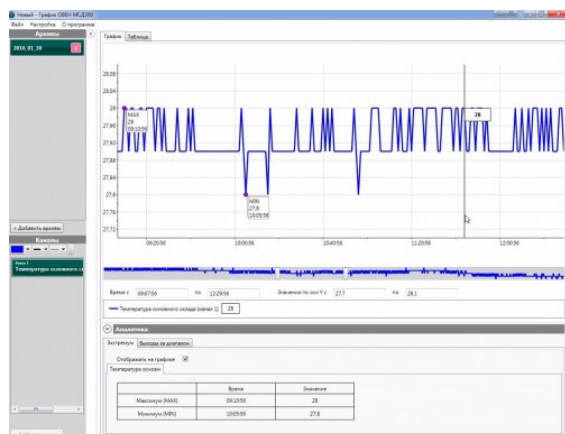

Параметр	Значение
Диапазон напряжения питания постоянного тока, В	от 20 до 33 (номинальное значение 24 В)