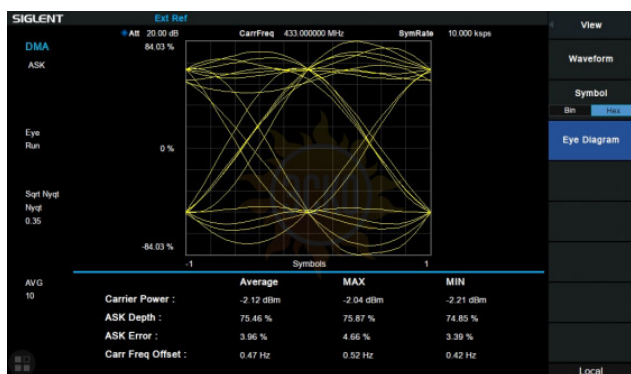

Артикул: SVA1000X-EMI

Описание АКПП Опция SVA1000X-EMI

Программная опция для анализаторов спектра АКПП-4205/3, АКПП-4205/4, АКПП-4205/5, ЭМС измерения: фильтры ЭМС 200 Гц, 9 кГц, 120 кГц, 1 МГц (-6 дБ); квазипиковый детектор.