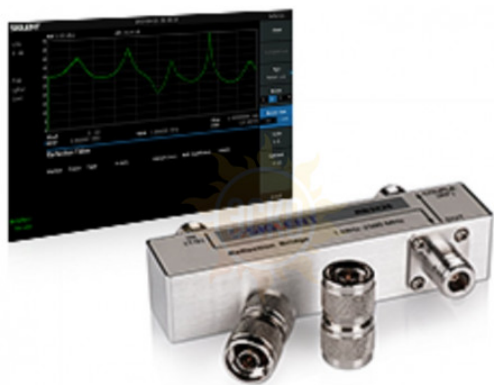

Артикул: RBSSA3XR25

Описание АКИП Опция RBSSA3XR25

Комплект аксессуаров RBSSA3XR25 для измерения КСВН и коэффициента затухания: мостовой направленный ответвитель (1 МГц...2 ГГц) и адаптер N(M)-N(M) 2 шт.