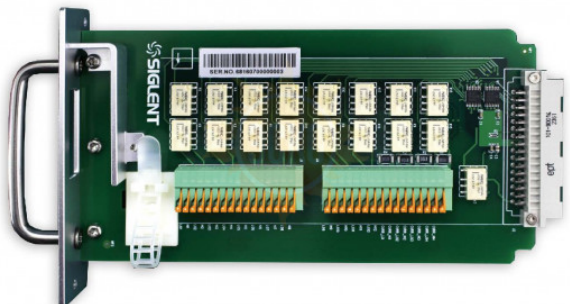

Артикул: SC1016

Описание АКИП Опция сканера SC1016

SC1016 - 16-канальный сканер для универсальных вольтметров АКИП-2101 и АКИП-2101/2. Только заводская установка. Сканер оснащен 12 многоцелевыми + 4 токовыми каналами и поддерживает следующие функции измерения:
DCV, ACV, DCI, ACI, 2WR, 4WR, CAP, FREQ, DIODE, CONT и TEMP (RTD и термопары).