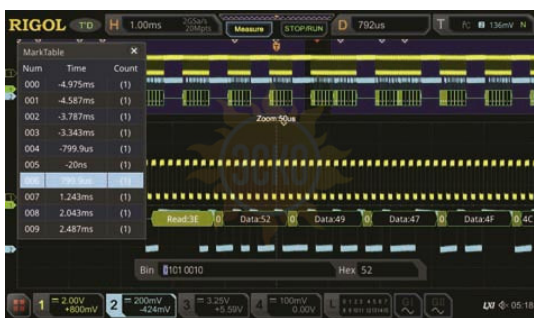

ТД «ЭСКО»
Точные измерения
— наша профессия!

ТЕЛЕФОН В МОСКВЕ

БЕСПЛАТНЫЙ ЗВОНОК

ЦЕНТРАЛЬНЫЙ ОФИС В МОСКВЕ

РАБОТАЕМ В БУДНИ С 9 ДО 18

Артикул: MSO5000-AERO

Описание Rigol MSO5000-AERO

Опция анализа и запуска по шинам MIL-STD-1553. Подходит для осциллографов Rigol серии MSO5000.

© 2012-2025, ЭСКО
Контрольно измерительные
приборы и оборудование

ТЕЛЕФОН В МОСКВЕ
+7 (495) 258-80-83