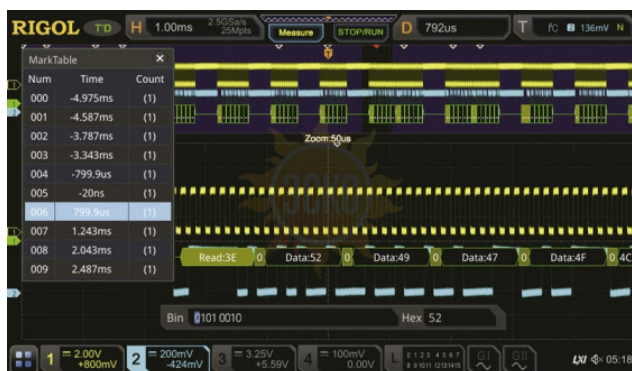

## Опция анализа и запуска по шинам I2S

Артикул: DS7000-AUDIO