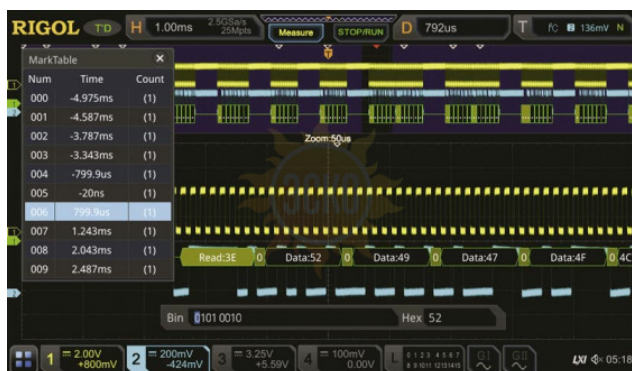

ZAKAZ@ESKOMP.RU

опция анализа и запуска по шинам CAN и LIN

Артикул: DS7000-AUTO

Описание Rigol DS7000-AUTO

Опция анализа и запуска по шинам CAN и LIN для осциллографов Rigol серии DS/MSO7000.

© 2012-2025, ЭСКО
Контрольно измерительные
приборы и оборудование