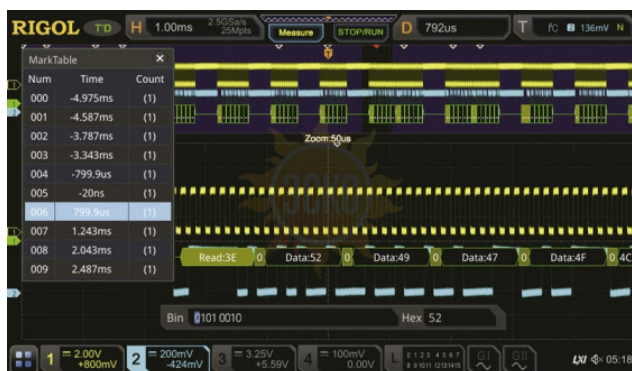

## Опция анализа и запуска по шинам RS232/UART

Артикул: DS7000-COMP