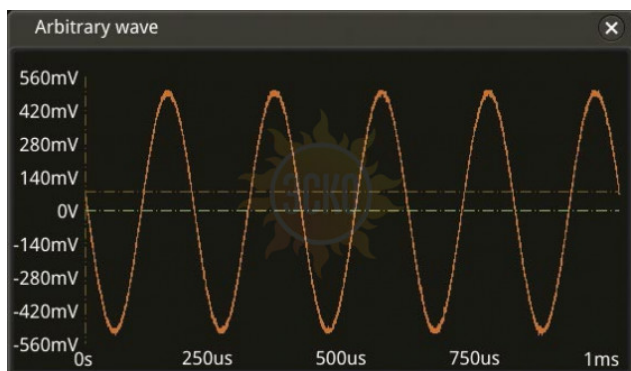

### Описание Rigol MSO8000-AWG

Опция MSO8000-AWG добавляет в осциллографы Rigol серии MSO8000 двухканальный генератор сигналов с диапазоном частот до 25 МГц.

© 2012-2025, ЭСКО  
Контрольно измерительные  
приборы и оборудование