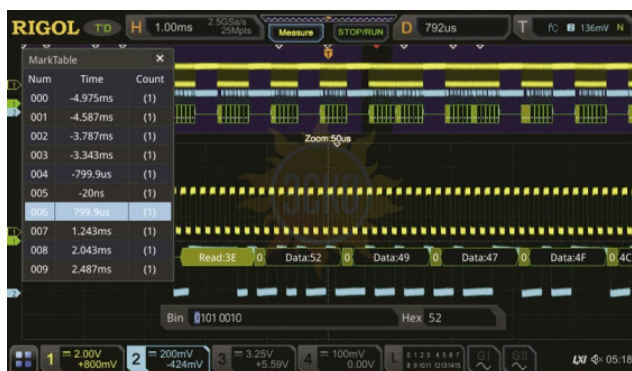

Артикул: MSO8000-COMP

Описание Rigol MSO8000-COMP

Опция MSO8000-COMP добавляет в осциллографы Rigol серии MSO8000 возможность декодирования и запуска по сигналам шин RS-232/UART.

© 2012-2025, ЭСКО
Контрольно измерительные
приборы и оборудование