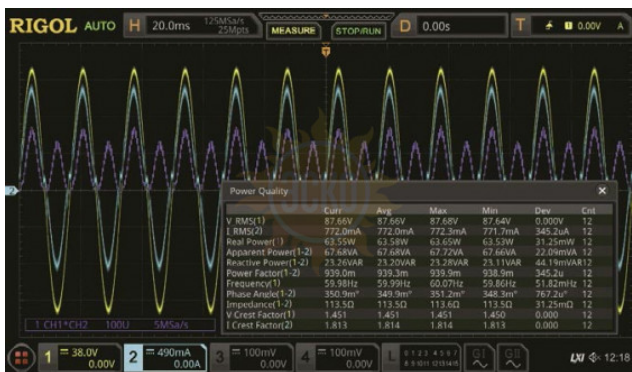

ZAKAZ@ESKOMP.RU

Опция анализа мощности

Артикул: MSO8000-PWR

Описание Rigol MSO8000-PWR

Опция MSO8000-PWR добавляет в осциллографы Rigol серии MSO8000 возможность анализа мощности.

© 2012-2025, ЭСКО
Контрольно измерительные
приборы и оборудование