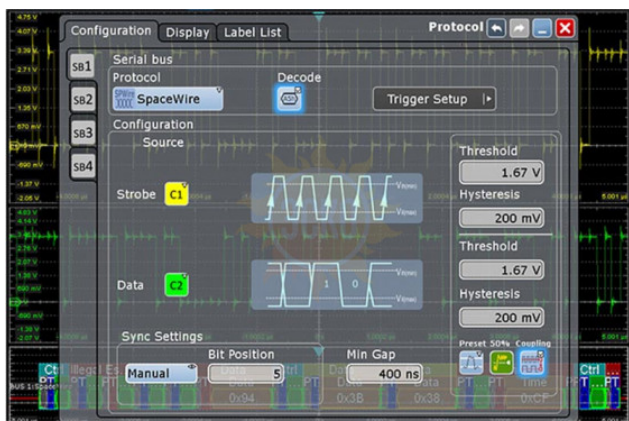

# запуска и декодирования сигналов интерфейсов SpaceWire

### Описание Rohde & Schwarz RTE-K65

Для осциллографов R&S® RTE1000 опция R&S® RTE-K65 обеспечивает синхронизацию и декодирование для протоколов SpaceWire.

© 2012-2025, ЭСКО  
Контрольно измерительные  
приборы и оборудование