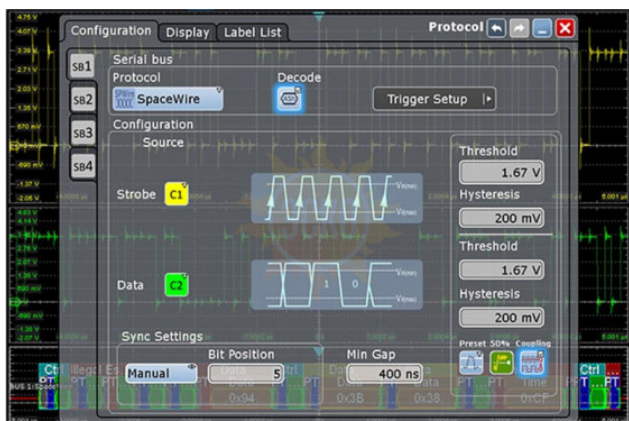

ТД «ЭСКО»
Точные измерения
— наша профессия!

ТЕЛЕФОН В МОСКВЕ

БЕСПЛАТНЫЙ ЗВОНОК

ЦЕНТРАЛЬНЫЙ ОФИС В МОСКВЕ

РАБОТАЕМ В БУДНИ С 9 ДО 18

запуска и декодирования сигналов интерфейсов USB

2.0/HSIC для RTE

Артикул: 1326.1610.02

Описание Rohde & Schwarz RTE-K60

Для осциллографов R&S® RTE1000 опция R&S® RTE-K60 обеспечивает синхронизацию и декодирование для протоколов USB 2.0/HSIC.

© 2012-2025, ЭСКО
Контрольно измерительные
приборы и оборудование