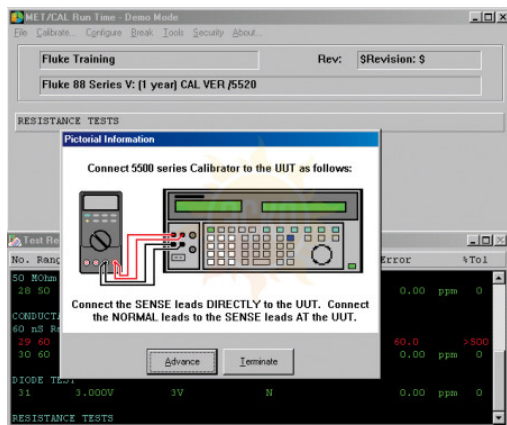

РАБОТАЕМ В БУДУЩИХ ДО 18

ЧАСОВ В НЕДЕЛЮ

Описание MET/CAL/TEAMXP программное обеспечение MET/CAL с MET/TEAM Express

Программное обеспечение MET/CAL с MET/TEAM Express

© 2012-2025, ЭСКО
Контрольно измерительные
приборы и оборудование