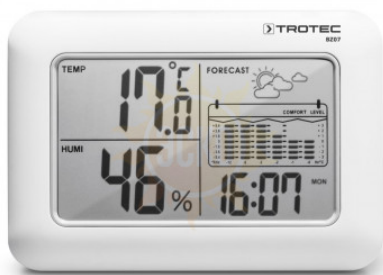

По
Ра
Ма
ко
Кл
за
Те
ра
Вл
Те
хр
Пи
Ра
Ве

НАЗНАЧЕНИЕ МЕТЕОСТАНЦИИ TROTEC BZ07

Метеостанция **Trotec BZ07** - это комбинированное устройство 6-в-1 отображает значения климата в помещении, прогноз погоды, 12-часовую статистику температуры, индикацию хорошего самочувствия, время и дату и оснащено цифровым будильником.

Термогигрометр **Trotec BZ07**, который можно использовать как настольное или настенное устройство, позволяет сразу получить необходимую информацию о текущем климате в помещении. Большой и легко читаемый ЖК-дисплей с диагональю 5 дюймов показывает как температуру в помещении (в °C или °F), так и значение влажности (в %). Для большего удобства графический индикатор комфорта показывает вам с помощью 3 символов находятся ли температура и влажность в оптимальном диапазоне для хорошего самочувствия. Таким образом, вам не нужно интерпретировать точные измеренные значения, и вы напрямую знаете, все ли в идеальном порядке с микроклиматом в помещении. Особый интерес для целей мониторинга представляет индикатор в виде гистограммы **Trotec BZ07**. С его помощью вы легко сможете отследить изменения температуры за последние 12 часов. В качестве дополнительной услуги встроенная индикация прогноза погоды показывает ожидаемое развитие погоды в виде 4 символов. Обширный функциональный диапазон дополняется индикацией времени или даты и функцией будильника с кнопкой повторителя сигнала. Используя **Trotec BZ07**, вы всегда можете отслеживать микроклимат в помещении, а затем изменять условия окружающей среды в лучшую сторону на основе ранее измеренных значений.