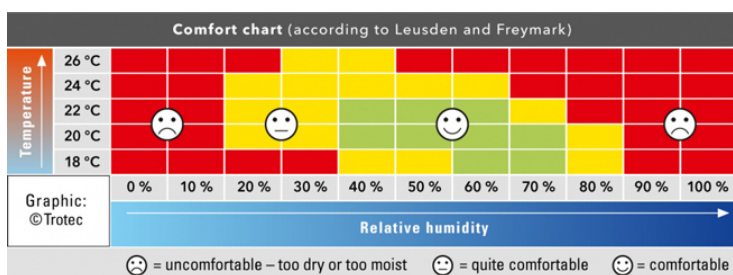

Рис.1. Диаграмма комфорта показывает диапазон комфортного климата

Но какие значения температуры и влажности воспринимаются как «приемлемые»? Ответ на этот вопрос можно найти в так называемой «карте комфорта» (по Леусдену и Фреймарку). Из этого обзора вы видите, что мы чувствуем себя наиболее комфортно при температуре от 20 до 22°C и относительной влажности от 40 до 60%. С другой стороны, климатические условия за пределами этих значений воспринимаются большинством людей как неприятные. С помощью **Trotec BZ07** вы можете легко следить за точными значениями температуры и влажности. Кроме того, легко понятная индикация хорошего самочувствия указывает уровень комфорта. О микроклимате в помещении можно сразу судить по трем символам «СУХОЙ», «КОМФОРТ» и «ВЛАЖНЫЙ». Таким образом, если в верхней части гистограммы **Trotec BZ07** отображается символ КОМФОРТА, вы можете расслабиться, зная, что климатические условия в комнате идеальны.