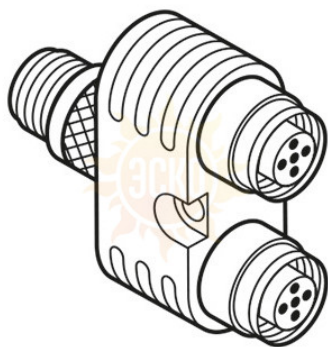

Артикул: 3510260310

ОПИСАНИЕ Y-ОБРАЗНОГО СОЕДИНИТЕЛЯ

Y-образный штекер для логгера Trotec DL200X.

КОМПЛЕКТ ПОСТАВКИ Y-ОБРАЗНЫЙ СОЕДИНИТЕЛЬ

№	Наименование	Количество
1	Y-образный соединитель для Trotec DL200X	1