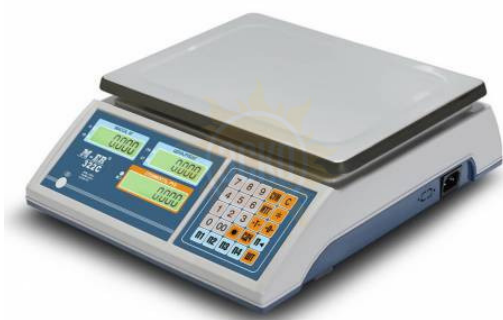

## Описание Mertech M-ER 322 ACPX-15.2 "Ibby" LED

Торговые весы M-ER 322AC "Ibby" – настольные весы с большим набором функций, предназначенные для взвешивания в условиях торговых точек. Весы имеют счетный режим, а также предусмотрена работа с запрограммированными ценами и вычисление тары. Торговые весы M-ER 322AC "Ibby" успешно используются как в оптовой и мелкооптовой, так и в розничной торговле. В зависимости от модификации, весы могут быть оборудованы стойкой (PX), жидкокристаллическим (LCD) или светодиодным дисплеем (LED). Весы надежно защищены от попадания пыли, влаги и могут работать в широком диапазоне температур. Вся электроника весов расположена внутри прочного корпуса, изготовленного из ABS-пластика. Высокопрочная рама, надежность конструкции и автономная работа от аккумулятора – все это обеспечивает высокую мобильность весов, позволяя работать как в оборудованном помещении, так и на выезде при торговле с машин. Все весы сертифицированы и прошли государственную поверку.

## Характеристики Mertech M-ER 322 ACPX-15.2 "Ibby" LED

Модель M-ER 322	AC 15.2 Ibby	ACPX 15.2 Ibby	AC 32.2 Ibby	ACPX 32.2 Ibby
Max, кг		15		32
Min, г		40		100
Дискретность, г		2		5
Класс точности	III (средний)			
Размер платформы, мм	315x235			
Тензодатчики	1			
Память	4 программируемых ячейки			
Тарирование, % от Max	100			
Стойка весов	нет	есть	нет	есть
Питание от сети, В/А	220/50			
Питание от аккумулятора, А*ч	6,5*4,5, энергоэкономичный режим работы			
Допустимая влажность, %	85			
Диапазон температур эксплуатации, °С	-10...+40			
Тип дисплея	LED/LCD			
Количество дисплеев	2			
Количество разрядов индикации	16			
Размер символов	15*8 и 15*6			
Материал платформы	Нержавеющая сталь, пластик			
Материал корпуса	ABS-пластик			
Габаритные размеры, мм	305*365*120	305*420*450	305*365*120	305*420*450