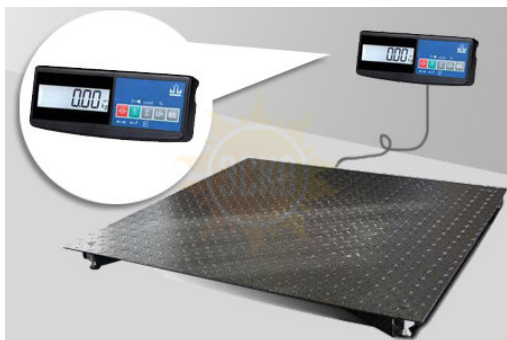

ZAKAZ@ESKOMP.RU

4D-PM-10/10-500-A - Промышленные электронные платформенные весы с 4 датчиками

Артикул: 8610

Описание Масса-К 4D-PM-10/10-500-A

Весы состоят из модуля взвешивающего 4D-PM и весового терминала. Модуль 4D-PM подключается к различным типам весовых терминалов МАССА-К (от терминалов простого взвешивания до терминалов с печатью этикеток, в том числе к терминалам с возможностью проведения товаручетных операций и легкой интеграцией в учетные программы). Замена терминала в весах не требует перекалибровки и поверки весов – все метрологические характеристики хранятся в модуле взвешивающем. Платформенные весы 4D-PM предназначены для взвешивания грузов общей массой до 3000 кг методом вертикального нагружения. Гарантируется заявленная точность взвешивания при эксплуатации в диапазоне температур от -30°C до +40°C. Кабель связи терминала с платформой обеспечен гофрированной защитой. Моноблочная грузоприемная платформа 4D-PM выполнена из конструкционной стали. Платформа имеет прочную конструкцию и легкий вес.

Характеристики Масса-К 4D-PM-10/10-500-A

| Модель | 4D-PM-500 | 4D-PM-1000 | 4D-PM-1500 | 4D-PM-2000 | 4D-PM-3000 |
|---------------------------------|---------------|------------|------------|------------|------------|
| max, кг | 500 | 1000 | 1500 | 2000 | 3000 |
| min, кг | 2 | 4 | 10 | | 20 |
| Дискретность, г | 100 | 200 | 500 | | 1000 |
| Рабочий диапазон температур, 0С | От -30 до +40 | | | | |
| Класс защиты | IP-68 | | | | |