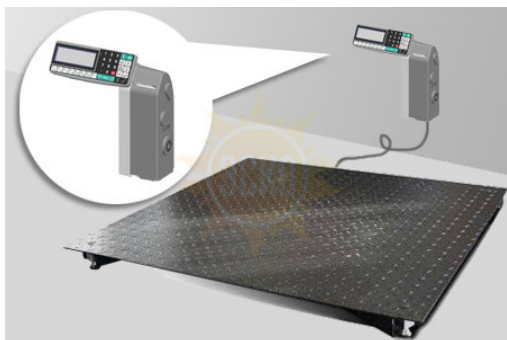

## 4D-PM-12/10-500-RL с печатью этикеток - Промышленные электронные платформенные весы с 4 датчиками

Артикул: 8633

### Описание Масса-К 4D-PM-12/10-500-RL с печатью этикеток

Весы состоят из модуля взвешивающего 4D-PM и весового терминала. Модуль 4D-PM подключается к различным типам весовых терминалов МАССА-К (от терминалов простого взвешивания до терминалов с печатью этикеток, в том числе к терминалам с возможностью проведения товарочетных операций и легкой интеграцией в учетные программы). Замена терминала в весах не требует перекалибровки и поверки весов – все метрологические характеристики хранятся в модуле взвешивающем. Платформенные весы 4D-PM предназначены для взвешивания грузов общей массой до 3000 кг методом вертикального нагружения. Гарантируется заявленная точность взвешивания при эксплуатации в диапазоне температур от -30°C до +40°C. Кабель связи терминала с платформой обеспечен гофрированной защитой. Моноблочная грузоприемная платформа 4D-PM выполнена из конструкционной стали. Платформа имеет прочную конструкцию и легкий вес.

### Характеристики Масса-К 4D-PM-12/10-500-RL с печатью этикеток

Модель	4D-PM-500	4D-PM-1000	4D-PM-1500	4D-PM-2000	4D-PM-3000
max, кг	500	1000	1500	2000	3000
min, кг	2	4	10		20
Дискретность, г	100	200	500		1000
Рабочий диапазон температур, 0С	От -30 до +40				
Класс защиты	IP-68				

#### Технические характеристики платформенных весов 4D-PM

Модель	4D-PM-10/10	4D-PM-12/10	4D-PM-12/12	4D-PM-15/15	4D-PM-15/12	4D-PM-20/15	
Габаритные размеры	Платформы, мм	1000x1000	1200x1000	1200x1200	1500x1500	1500x1200	2000x1500
	Весов, мм	1000x1000x95	1200x1000x95	1200x1200x95	1500x1500x95	1500x1200x95	2000x1500x95
Масса нетто/брутто, кг	48,8/57,5	77,3/87,9	66/77	100/111	110,4/121,4	218,6/229,6	