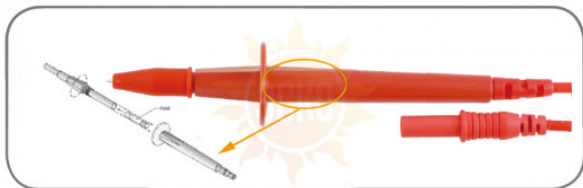

Описание Измерительный провод AL-30F R красный

Измерительный провод (красный/ R) с подпружиненной сдвижной изоляцией пробника: силиконовый кабель в двойной изоляции, длина 1 м; щуп с изолированным наконечником 4 мм (изолированный), соединительный коннектор типа 4мм /банан «папа» (прямой). Электрический рейтинг: кат. III 250В/ 10А, 500В/ 10А , 690В/ 2А (EN 61010-031:2002 + A1:2008).

Аналог AL-30 R, отличие – возможность установки плавкого предохранителя (FUSE) в разборный щуп.

Внимание: предохранитель/F (6x32mm) в состав провода не входит – приобретается отдельно. Для выполнения измерений установка предохранителя обязательна.

Характеристики Измерительный провод AL-30F R красный

Ток	10А
Напряжение	кат. III 250В/ 10А, 500В/ 10А, 690В/ 2А
Материал	силикон
Щуп/зажим	заостренный, банан «папа» 4 мм
Коннектор	защищённый банан «папа» 4 мм (прямой)
Цвет	красный
Особенности	Возможность установки в разборный щуп плавкого предохранителя 10 А (опция). Предохранитель/F (6x32mm) в состав провода не входит – приобретается отдельно. Для выполнения измерений установка предохранителя обязательна.