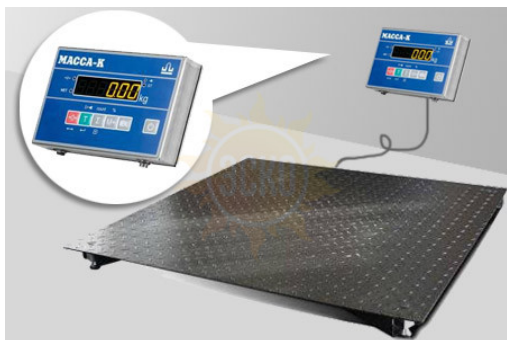

## 4D-PM-12/10-1000-AB(RUEW) - Промышленные электронные платформенные весы с 4 датчиками

Артикул: 8637

### Описание Масса-К 4D-PM-12/10-1000-AB(RUEW)

Весы состоят из модуля взвешивающего 4D-PM и весового терминала. Модуль 4D-PM подключается к различным типам весовых терминалов МАССА-К (от терминалов простого взвешивания до терминалов с печатью этикеток, в том числе к терминалам с возможностью проведения товарочетных операций и легкой интеграцией в учетные программы). Замена терминала в весах не требует перекалибровки и поверки весов – все метрологические характеристики хранятся в модуле взвешивающем. Платформенные весы 4D-PM предназначены для взвешивания грузов общей массой до 3000 кг методом вертикального нагружения. Гарантируется заявленная точность взвешивания при эксплуатации в диапазоне температур от -30°C до +40°C. Кабель связи терминала с платформой обеспечен гофрированной защитой. Моноблочная грузоприемная платформа 4D-PM выполнена из конструкционной стали. Платформа имеет прочную конструкцию и легкий вес.

### Характеристики Масса-К 4D-PM-12/10-1000-AB(RUEW)

Модель	4D-PM-500	4D-PM-1000	4D-PM-1500	4D-PM-2000	4D-PM-3000
max, кг	500	1000	1500	2000	3000
min, кг	2	4	10		20
Дискретность, г	100	200	500		1000
Рабочий диапазон температур, 0С	От -30 до +40				
Класс защиты	IP-68				

#### Технические характеристики платформенных весов 4D-PM

Модель	4D-PM-10/10	4D-PM-12/10	4D-PM-12/12	4D-PM-15/15	4D-PM-15/12	4D-PM-20/15	
Габаритные размеры	Платформы, мм	1000x1000	1200x1000	1200x1200	1500x1500	1500x1200	2000x1500
	Весов, мм	1000x1000x95	1200x1000x95	1200x1200x95	1500x1500x95	1500x1200x95	2000x1500x95
Масса нетто/брутто, кг	48,8/57,5	77,3/87,9	66/77	100/111	110,4/121,4	218,6/229,6	