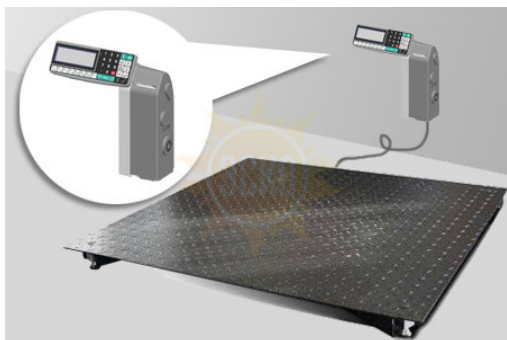

ZAKAZ@ESKOMP.RU

4D-PM-10/10-1000-RL с печатью этикеток - Промышленные электронные платформенные весы с 4 датчиками

Артикул: 8624

Описание Масса-К 4D-PM-10/10-1000-RL с печатью этикеток

Весы состоят из модуля взвешивающего 4D-PM и весового терминала. Модуль 4D-PM подключается к различным типам весовых терминалов МАССА-К (от терминалов простого взвешивания до терминалов с печатью этикеток, в том числе к терминалам с возможностью проведения товарочетных операций и легкой интеграцией в учетные программы). Замена терминала в весах не требует перекалибровки и поверки весов – все метрологические характеристики хранятся в модуле взвешивающем. Платформенные весы 4D-PM предназначены для взвешивания грузов общей массой до 3000 кг методом вертикального нагружения. Гарантируется заявленная точность взвешивания при эксплуатации в диапазоне температур от -30°C до +40°C. Кабель связи терминала с платформой обеспечен гофрированной защитой. Моноблочная грузоприемная платформа 4D-PM выполнена из конструкционной стали. Платформа имеет прочную конструкцию и легкий вес.

Характеристики Масса-К 4D-PM-10/10-1000-RL с печатью этикеток

Модель	4D-PM-500	4D-PM-1000	4D-PM-1500	4D-PM-2000	4D-PM-3000
max, кг	500	1000	1500	2000	3000
min, кг	2	4	10		20
Дискретность, г	100	200	500		1000
Рабочий диапазон температур, 0С	От -30 до +40				
Класс защиты	IP-68				

Технические характеристики платформенных весов 4D-PM

Модель	4D-PM-10/10	4D-PM-12/10	4D-PM-12/12	4D-PM-15/15	4D-PM-15/12	4D-PM-20/15	
Габаритные размеры	Платформы, мм	1000x1000	1200x1000	1200x1200	1500x1500	1500x1200	2000x1500
	Весов, мм	1000x1000x95	1200x1000x95	1200x1200x95	1500x1500x95	1500x1200x95	2000x1500x95
Масса нетто/брутто, кг	48,8/57,5	77,3/87,9	66/77	100/111	110,4/121,4	218,6/229,6	