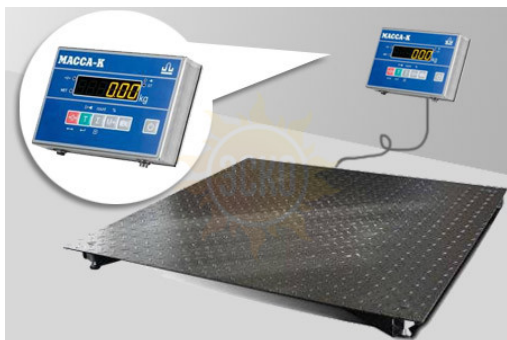

## 4D-PM-15/15-1000-AB(RUEW) - Промышленные электронные платформенные весы с 4 датчиками

Артикул: 9092

### Описание Масса-К 4D-PM-15/15-1000-AB(RUEW)

Весы состоят из модуля взвешивающего 4D-PM и весового терминала. Модуль 4D-PM подключается к различным типам весовых терминалов МАССА-К (от терминалов простого взвешивания до терминалов с печатью этикеток, в том числе к терминалам с возможностью проведения товаручетных операций и легкой интеграцией в учетные программы). Замена терминала в весах не требует перекалибровки и поверки весов – все метрологические характеристики хранятся в модуле взвешивающем. Платформенные весы 4D-PM предназначены для взвешивания грузов общей массой до 3000 кг методом вертикального нагружения. Гарантируется заявленная точность взвешивания при эксплуатации в диапазоне температур от -30°C до +40°C. Кабель связи терминала с платформой обеспечен гофрированной защитой. Моноблочная грузоприемная платформа 4D-PM выполнена из конструкционной стали. Платформа имеет прочную конструкцию и легкий вес.

### Характеристики Масса-К 4D-PM-15/15-1000-AB(RUEW)

Модель	4D-PM-500	4D-PM-1000	4D-PM-1500	4D-PM-2000	4D-PM-3000
max, кг	500	1000	1500	2000	3000
min, кг	2	4	10		20
Дискретность, г	100	200	500		1000
Рабочий диапазон температур, 0С	От -30 до +40				
Класс защиты	IP-68				

#### Технические характеристики платформенных весов 4D-PM

Модель	4D-PM-10/10	4D-PM-12/10	4D-PM-12/12	4D-PM-15/15	4D-PM-15/12	4D-PM-20/15	
Габаритные размеры	Платформы, мм	1000x1000	1200x1000	1200x1200	1500x1500	1500x1200	2000x1500
	Весов, мм	1000x1000x95	1200x1000x95	1200x1200x95	1500x1500x95	1500x1200x95	2000x1500x95
Масса нетто/брутто, кг	48,8/57,5	77,3/87,9	66/77	100/111	110,4/121,4	218,6/229,6	