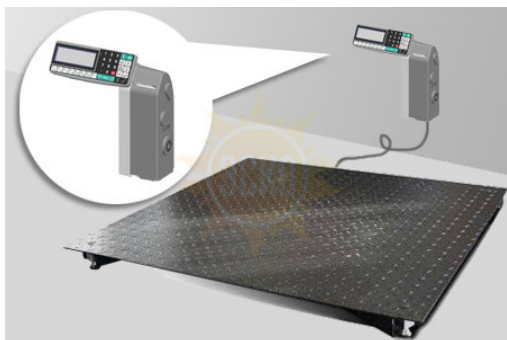

ZAKAZ@ESKOMP.RU

4D-PM-12/12-1000-RL с печатью этикеток - Промышленные электронные платформенные весы с 4 датчиками

Артикул: 9116

Описание Масса-К 4D-PM-12/12-1000-RL с печатью этикеток

Весы состоят из модуля взвешивающего 4D-PM и весового терминала. Модуль 4D-PM подключается к различным типам весовых терминалов МАССА-К (от терминалов простого взвешивания до терминалов с печатью этикеток, в том числе к терминалам с возможностью проведения товарочетных операций и легкой интеграцией в учетные программы). Замена терминала в весах не требует перекалибровки и поверки весов – все метрологические характеристики хранятся в модуле взвешивающем. Платформенные весы 4D-PM предназначены для взвешивания грузов общей массой до 3000 кг методом вертикального нагружения. Гарантируется заявленная точность взвешивания при эксплуатации в диапазоне температур от -30°C до +40°C. Кабель связи терминала с платформой обеспечен гофрированной защитой. Моноблочная грузоприемная платформа 4D-PM выполнена из конструкционной стали. Платформа имеет прочную конструкцию и легкий вес.

Характеристики Масса-К 4D-PM-12/12-1000-RL с печатью этикеток

Модель	4D-PM-500	4D-PM-1000	4D-PM-1500	4D-PM-2000	4D-PM-3000
max, кг	500	1000	1500	2000	3000
min, кг	2	4	10		20
Дискретность, г	100	200	500		1000
Рабочий диапазон температур, 0С	От -30 до +40				
Класс защиты	IP-68				

Технические характеристики платформенных весов 4D-PM

Модель	4D-PM-10/10	4D-PM-12/10	4D-PM-12/12	4D-PM-15/15	4D-PM-15/12	4D-PM-20/15	
Габаритные размеры	Платформы, мм	1000x1000	1200x1000	1200x1200	1500x1500	1500x1200	2000x1500
	Весов, мм	1000x1000x95	1200x1000x95	1200x1200x95	1500x1500x95	1500x1200x95	2000x1500x95
Масса нетто/брутто, кг	48,8/57,5	77,3/87,9	66/77	100/111	110,4/121,4	218,6/229,6	