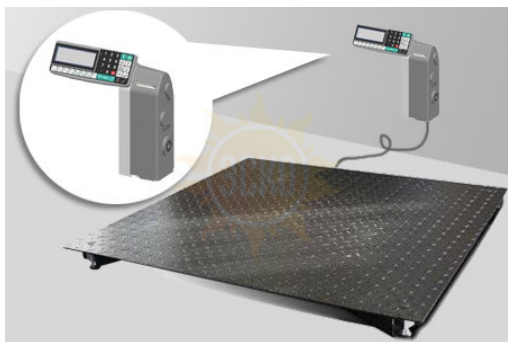

ZAKAZ@ESKOMP.RU

4D-PM-20/15-1000-RL с печатью этикеток - Промышленные электронные платформенные весы с 4 датчиками

Артикул: 8675

Описание Масса-К 4D-PM-20/15-1000-RL с печатью этикеток

Весы состоят из модуля взвешивающего 4D-PM и весового терминала. Модуль 4D-PM подключается к различным типам весовых терминалов МАССА-К (от терминалов простого взвешивания до терминалов с печатью этикеток, в том числе к терминалам с возможностью проведения товароучетных операций и легкой интеграцией в учетные программы). Замена терминала в весах не требует перекалибровки и поверки весов – все метрологические характеристики хранятся в модуле взвешивающем. Платформенные весы 4D-PM предназначены для взвешивания грузов общей массой до 3000 кг методом вертикального нагружения. Гарантируется заявленная точность взвешивания при эксплуатации в диапазоне температур от -30°C до +40°C. Кабель связи терминала с платформой обеспечен гофрированной защитой. Моноблочная грузоприемная платформа 4D-PM выполнена из конструкционной стали. Платформа имеет прочную конструкцию и легкий вес.

Характеристики Масса-К 4D-PM-20/15-1000-RL с печатью этикеток

| Модель | 4D-PM-500 | 4D-PM-1000 | 4D-PM-1500 | 4D-PM-2000 | 4D-PM-3000 |
|---------------------------------|---------------|------------|------------|------------|------------|
| max, кг | 500 | 1000 | 1500 | 2000 | 3000 |
| min, кг | 2 | 4 | 10 | | 20 |
| Дискретность, г | 100 | 200 | 500 | | 1000 |
| Рабочий диапазон температур, 0С | От -30 до +40 | | | | |
| Класс защиты | IP-68 | | | | |